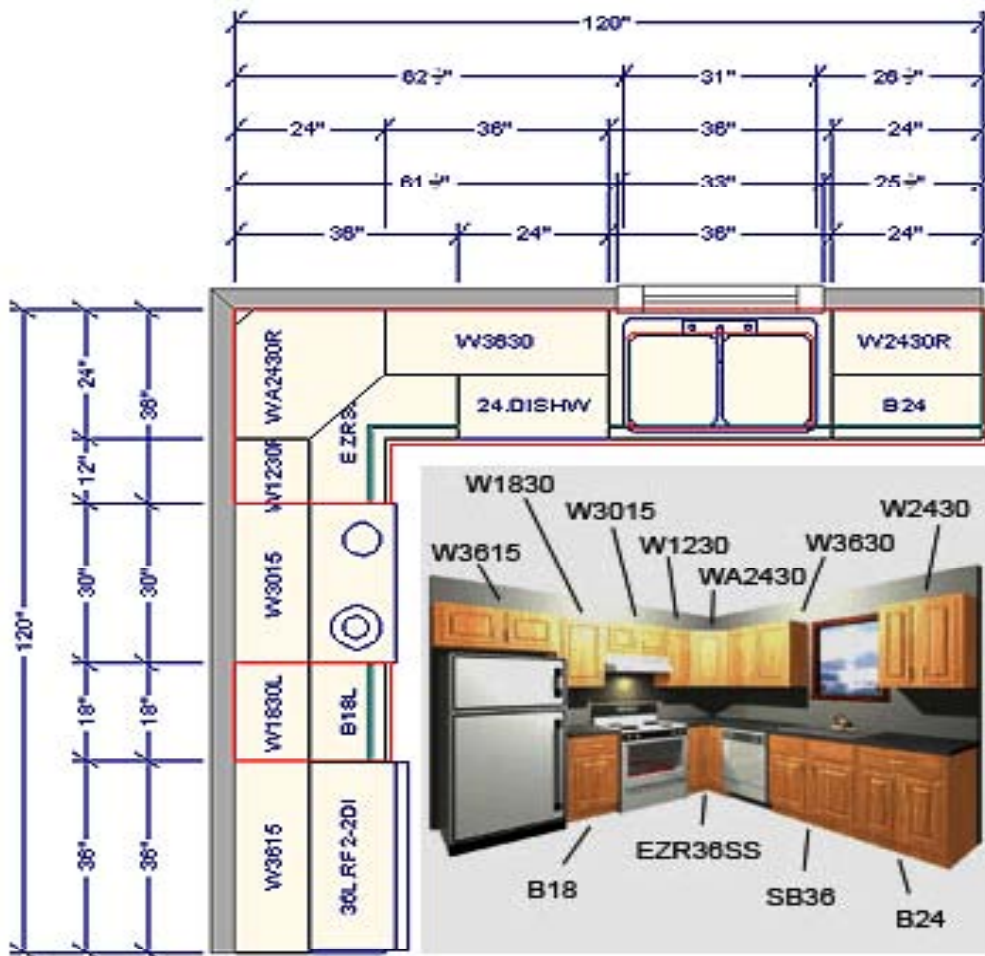

BRANDYWINE MAPLE KITCHEN CABINETS

WALL CABINETS:

Wall 36 x 15:	\$ 139
Wall 18 x 30:	\$ 149
Wall 30 x 15:	\$ 128
Wall 12 x 30:	\$ 118
Corner Wall 24 x 30:	\$ 223
Wall 36 x 30:	\$ 228
Wall 24 x 30:	\$ 180

BASE CABINETS:

Base 18":	\$ 183
Lazy Susan 36":	\$ 485
Sink Base 36":	\$ 266
Base 24":	\$ 231

TOTAL COST: \$ 2,330