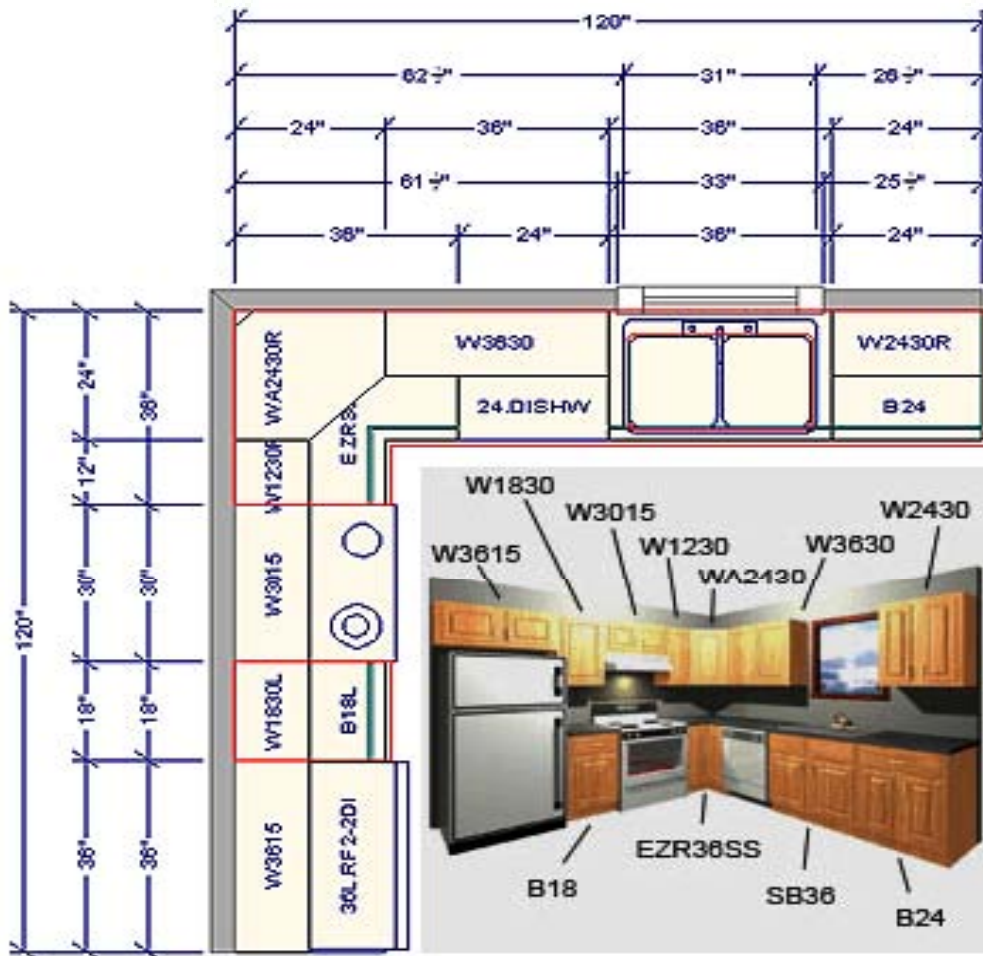

CINNAMON MAPLE KITCHEN CABINETS

WALL CABINETS:

Wall 36 x 15:	\$ 134
Wall 18 x 30:	\$ 144
Wall 30 x 15:	\$ 124
Wall 12 x 30:	\$ 114
Corner Wall 24 x 30:	\$ 216
Wall 36 x 30:	\$ 220
Wall 24 x 30:	\$ 174

BASE CABINETS:

Base 18":	\$ 178
Lazy Susan 36":	\$ 470
Sink Base 36":	\$ 257
Base 24":	\$ 224

TOTAL COST: \$ 2,255