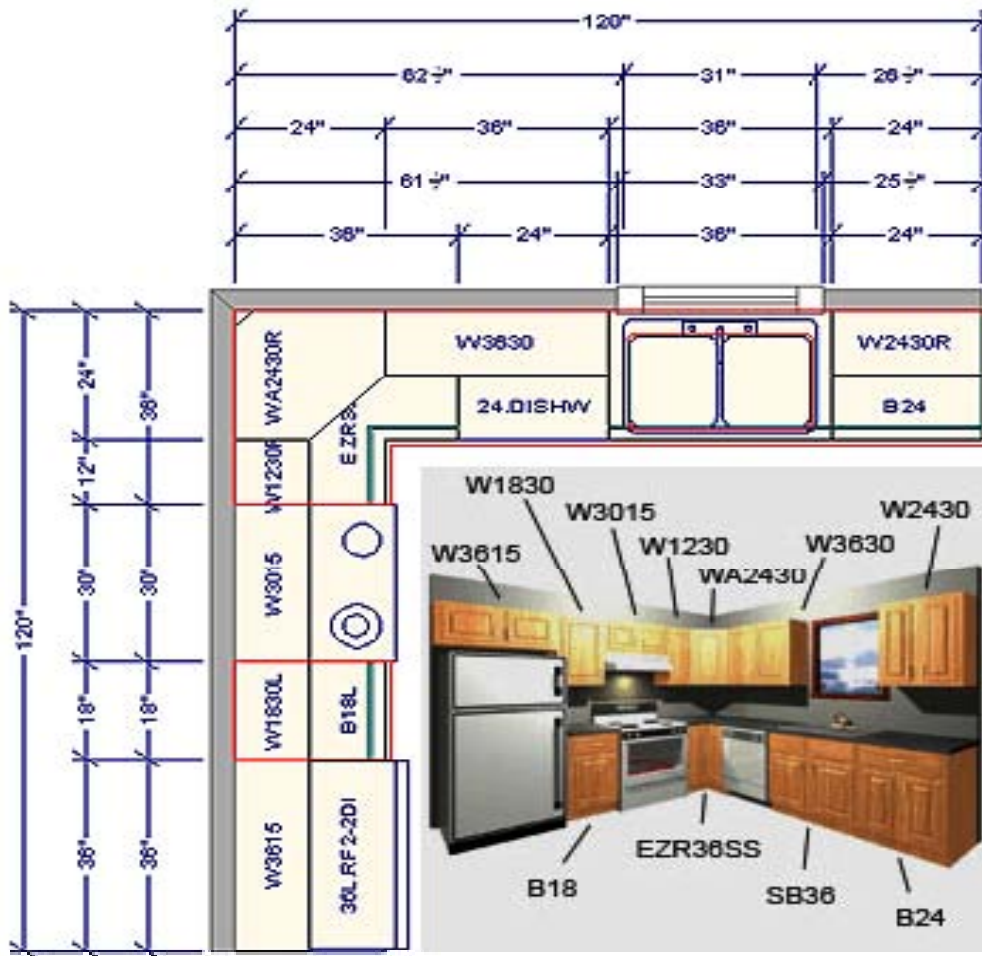

GINGER MAPLE KITCHEN CABINETS

WALL CABINETS:

Wall 36 x 15:	\$ 114
Wall 18 x 30:	\$ 123
Wall 30 x 15:	\$ 105
Wall 12 x 30:	\$ 97
Corner Wall 24 x 30:	\$ 183
Wall 36 x 30:	\$ 187
Wall 24 x 30:	\$ 148

BASE CABINETS:

Base 18":	\$ 145
Lazy Susan 36":	\$ 399
Sink Base 36":	\$ 219
Base 24":	\$ 178

TOTAL COST: \$ 1,898