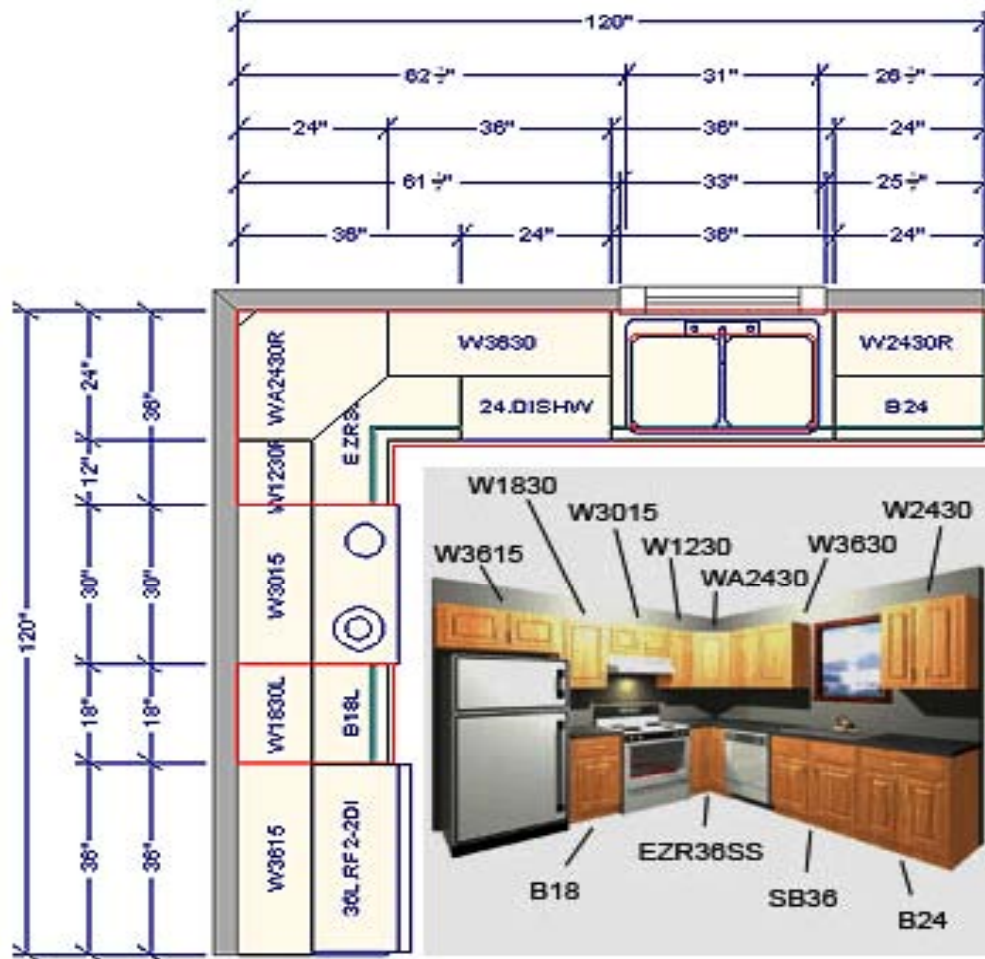

HARVEST MAPLE KITCHEN CABINETS

WALL CABINETS:

Wall 36 x 15:	\$ 139
Wall 18 x 30:	\$ 149
Wall 30 x 15:	\$ 128
Wall 12 x 30:	\$ 118
Corner Wall 24 x 30:	\$ 223
Wall 36 x 30:	\$ 228
Wall 24 x 30:	\$ 180

BASE CABINETS:

Base 18":	\$ 183
Lazy Susan 36":	\$ 485
Sink Base 36":	\$ 266
Base 24":	\$ 231

TOTAL COST: \$ 2,330