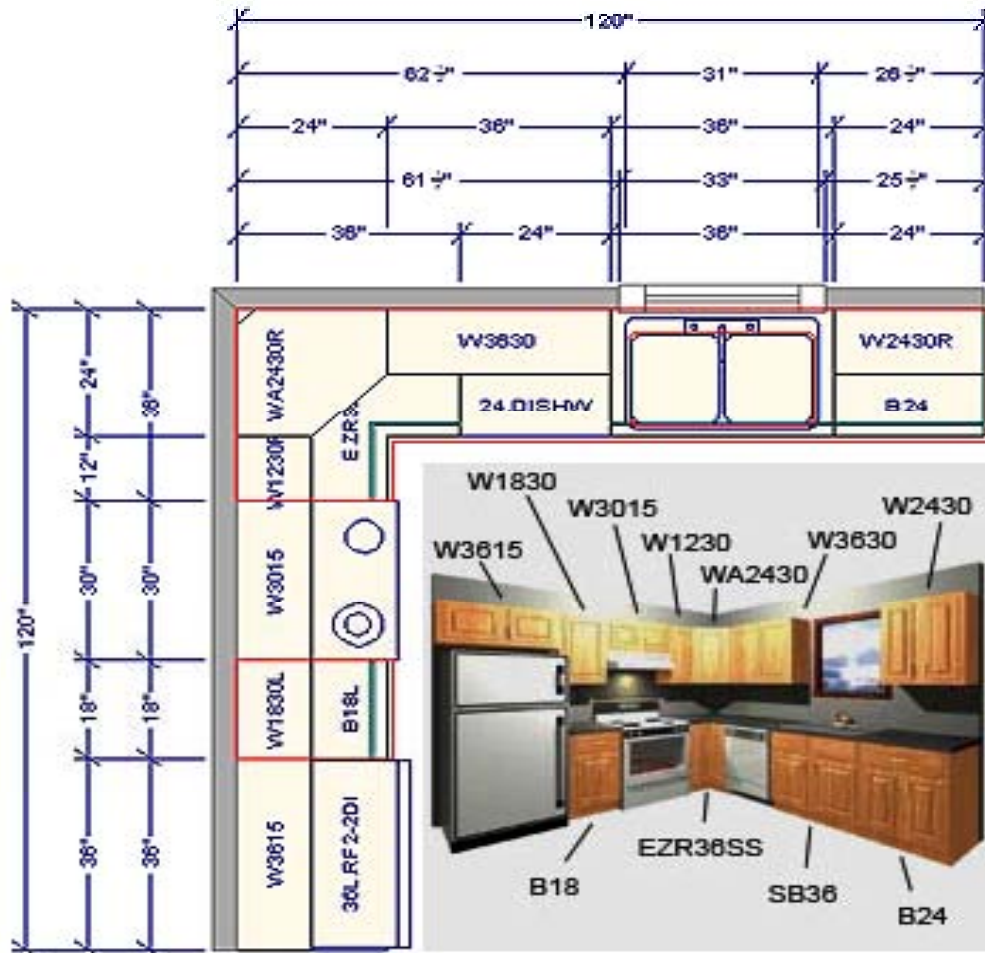

## LIGHT OAK KITCHEN CABINETS

### WALL CABINETS:

Wall 36 x 15:	\$ 82
Wall 18 x 30:	\$ 87
Wall 30 x 15:	\$ 76
Wall 12 x 30:	\$ 69
Corner Wall 24 x 30:	\$ 130
Wall 36 x 30:	\$ 134
Wall 24 x 30:	\$ 106

### BASE CABINETS:

Base 18":	\$ 103
Lazy Susan 36":	\$ 284
Sink Base 36":	\$ 156
Base 24":	\$ 127

**TOTAL COST: \$ 1,354**