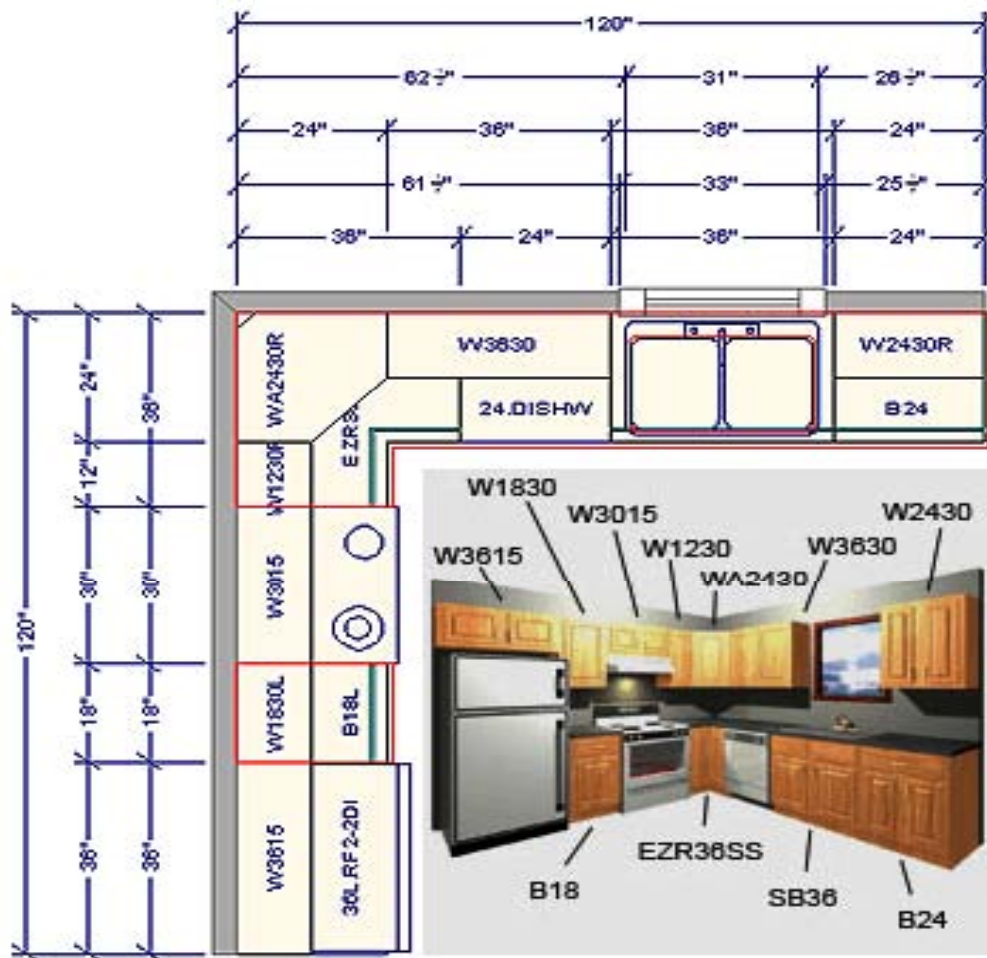

TUSCANY MAPLE KITCHEN CABINETS

WALL CABINETS:

Wall 36 x 15:	\$ 146
Wall 18 x 30:	\$ 156
Wall 30 x 15:	\$ 134
Wall 12 x 30:	\$ 124
Corner Wall 24 x 30:	\$ 234
Wall 36 x 30:	\$ 239
Wall 24 x 30:	\$ 189

BASE CABINETS:

Base 18":	\$ 193
Lazy Susan 36":	\$ 509
Sink Base 36":	\$ 279
Base 24":	\$ 243

TOTAL COST: \$ 2,446